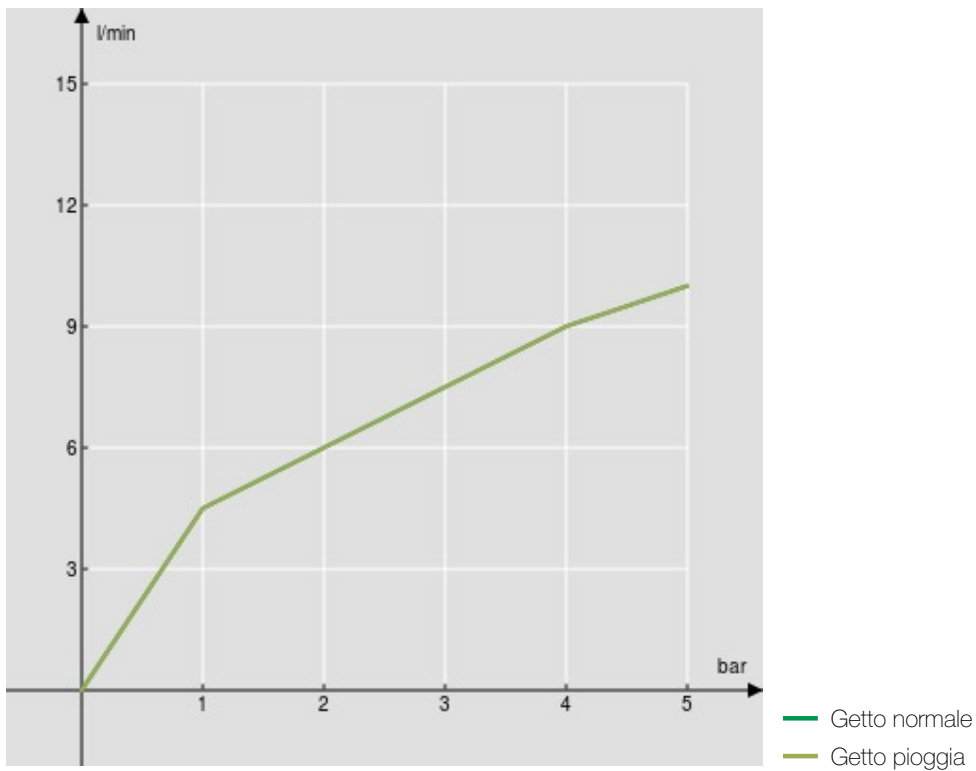

SPECIFICHE

Monocomando

Chrome

Bocca girevole

Doccetta a 2 getti estraibile

Flessibili inox ø 3/8"

Limitatore di portata con freno al 50%

Imballo: 56,5 x 29 x 7,1 cm / 0,01163 m³ / 2,62 kg

CERTIFICAZIONI

DIAGRAMMA DI PORTATA: ACQUA CALDA/FREDDA

DIAGRAMMA DI PORTATA: ACQUA MISCELATA