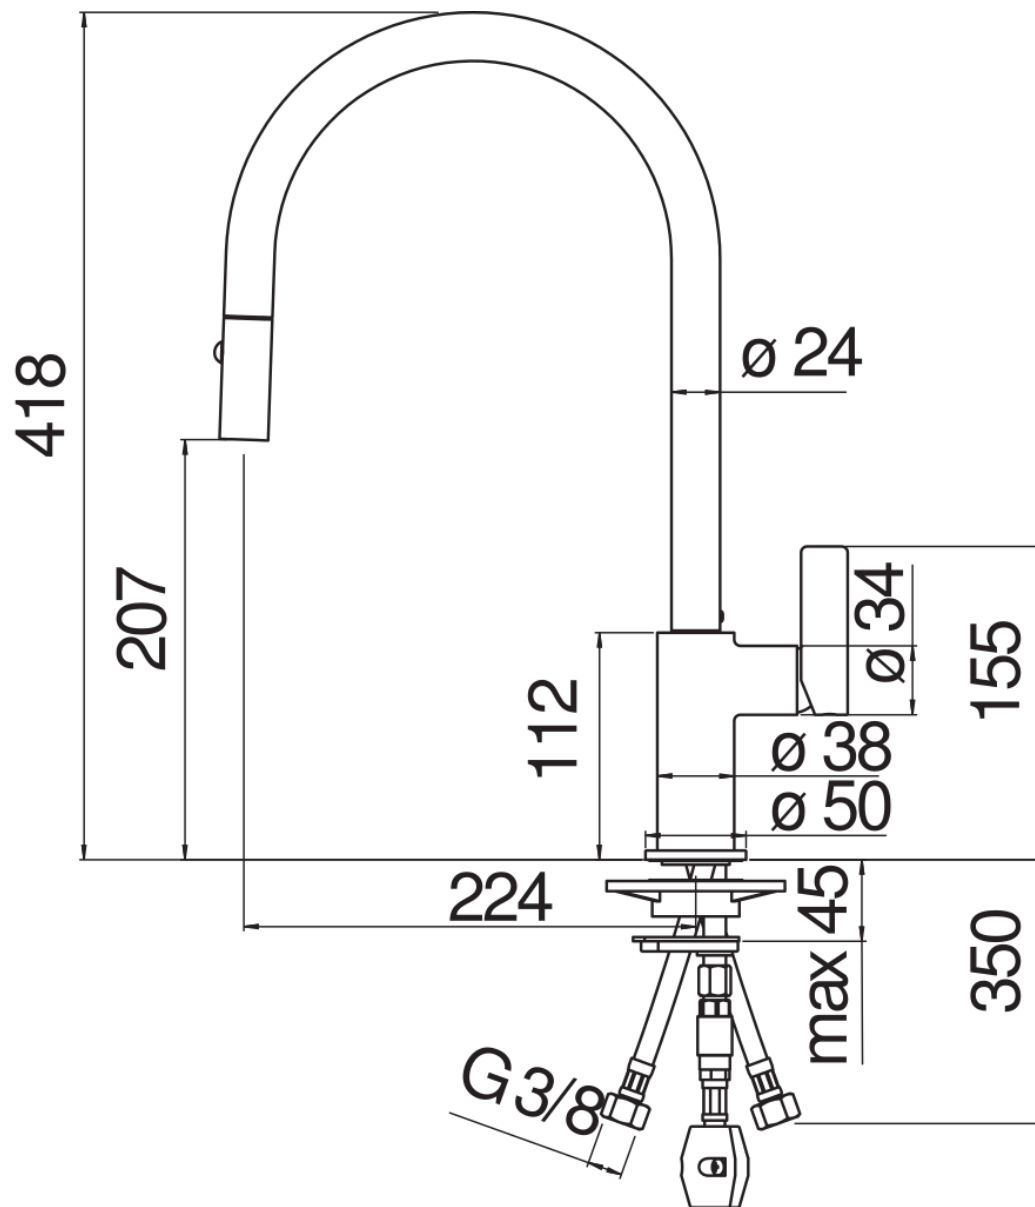

SPECIFICHE

Monocomando

Chrome

Bocca girevole

Doccetta a 2 getti estraibile

Flessibili inox ø 3/8"

Limitatore di portata con freno al 50%

Imballo: 56,5 x 29 x 7,1 cm / 0,01163 m³ / 2,62 kg

CERTIFICAZIONI

DIAGRAMMA DI PORTATA: ACQUA CALDA/FREDDA

DIAGRAMMA DI PORTATA: ACQUA MISCELATA